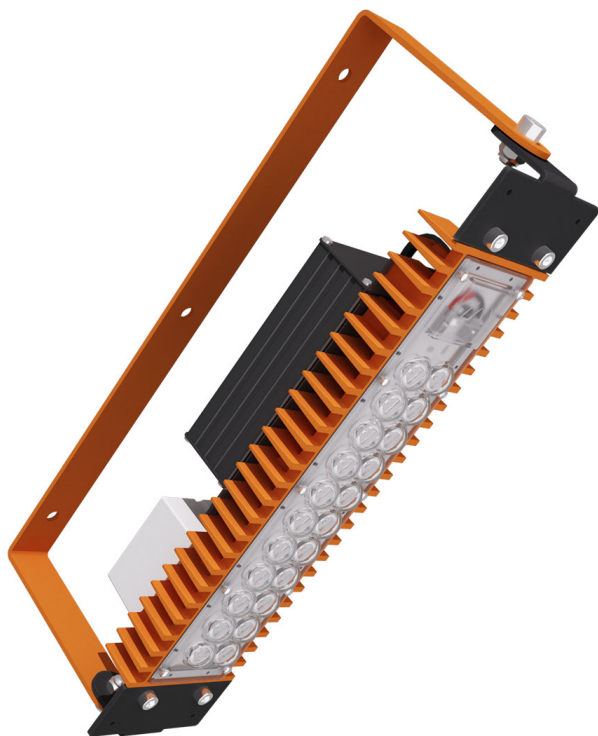

LAD LED R500-1-W-6-55L 2Ex

Маркировка взрывозащиты: 2Ex nR mb IIC T6 Gc X, Ex tb IIC T80°C Dc X

Модель / Артикул	LAD LED R500-1-W-6-55L 2Ex
Световой поток*, Лм	7595
Угол излучения	100°x15°*
Энергопотребление, Вт	55
Цветовая температура**, К	5000K
Индекс цветопередачи***	Ra 70
Кэффициент мощности	0.95
Номинальное напряжение питания****, В	AC230
Влаго и пылезащита	IP65
Вид климатического исполнения	УХЛ1
Класс защиты от поражения эл. током	I
Диапазон рабочих температур	-60°C ... +50°C
Тип крепления	Лура
Габаритные размеры светильника*****, мм	414 x 86 x 159
Гарантийный срок	5 лет

Дорожное освещение

Уличное освещение

Промышленное освещение

Складское освещение

Спортивное освещение

Светодиоды

Пульсации светового потока <1%

Сертификат EAC