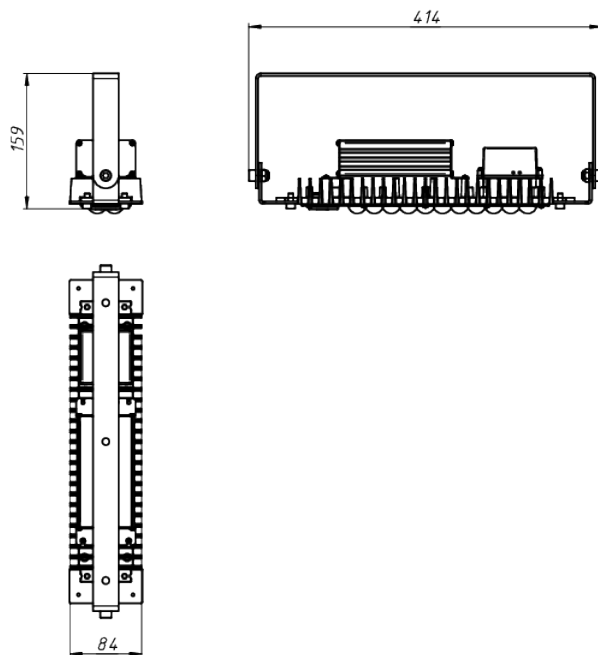

LAD LED R500-1-W-6-55L 2Ex

Маркировка взрывозащиты: 2Ex nR mb IIC T6 Gc X, Ex tb IIC T80°C Dc X

Модель / Артикул	LAD LED R500-1-W-6-55L 2Ex
Световой поток*, Лм	7595
Угол излучения	100°x15°*
Энергопотребление, Вт	55
Цветовая температура**, К	5000K
Индекс цветопередачи***	Ra 70
Кэффициент мощности	0.95
Номинальное напряжение питания****, В	AC230
Влаго и пылезащита	IP65
Вид климатического исполнения	УХЛ1
Класс защиты от поражения эл. током	I
Диапазон рабочих температур	-60°C ... +50°C
Тип крепления	Лура
Габаритные размеры светильника*****, мм	414 x 86 x 159
Гарантийный срок	5 лет